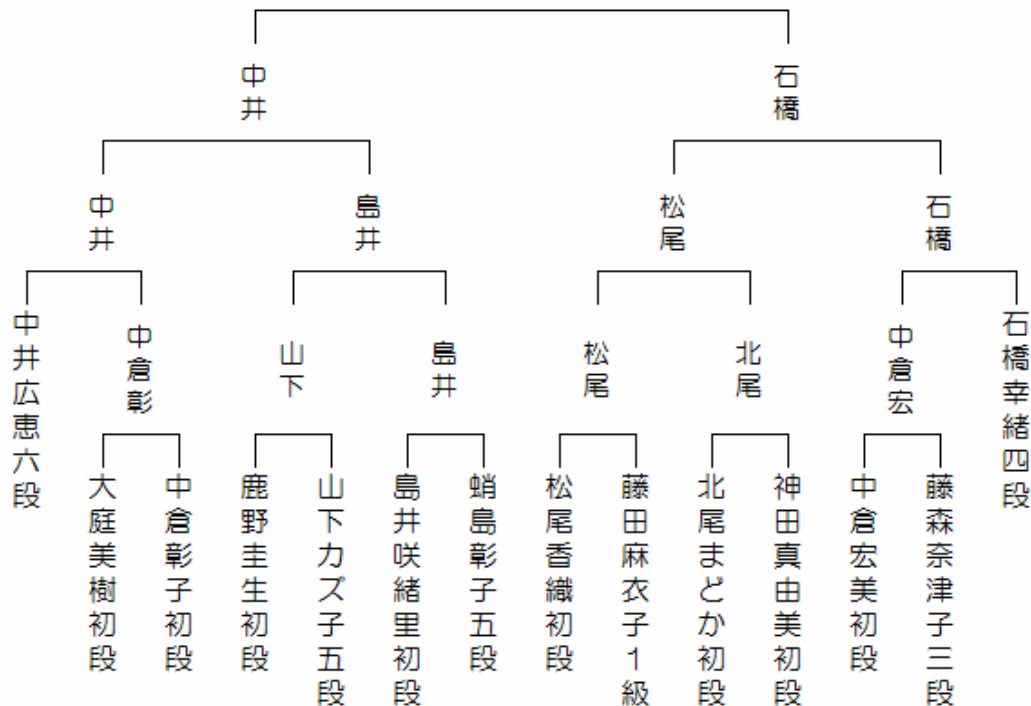

日レスインビテーションカップ・第1回女流棋士トーナメント 2回戦&準決勝の結果 中井広恵六段と石橋幸緒四段が決勝進出

本日(9月2日)、東京都渋谷区「東京デザイナー学院・原宿研究所」にて「日レスインビテーションカップ・第1回女流棋士トーナメント」(協賛 日本レストランシステム株式会社)の2回戦・準決勝が行われ、下記のような結果となりました。

対局の棋譜・模様はLPSAホームページにアップされております。

〔2回戦〕

中井広恵六段 ○ー● 中倉彰子初段 山下カズ子五段 ●ー○ 島井咲緒里初段
 松尾香織初段 ○ー● 北尾まどか初段 石橋幸緒四段 ○ー● 中倉宏美初段

〔準決勝〕

中井広恵六段 ○ー● 島井咲緒里初段 石橋幸緒四段 ○ー● 松尾香織初段
 ・対局は持ち時間各40分、使い切ったら1手60秒未満の秒読み

・トーナメント表

中井広恵六段と石橋幸緒四段による決勝戦は11月17日(土)に行われます。
 決勝戦の詳細は後日、改めてリリース致します。